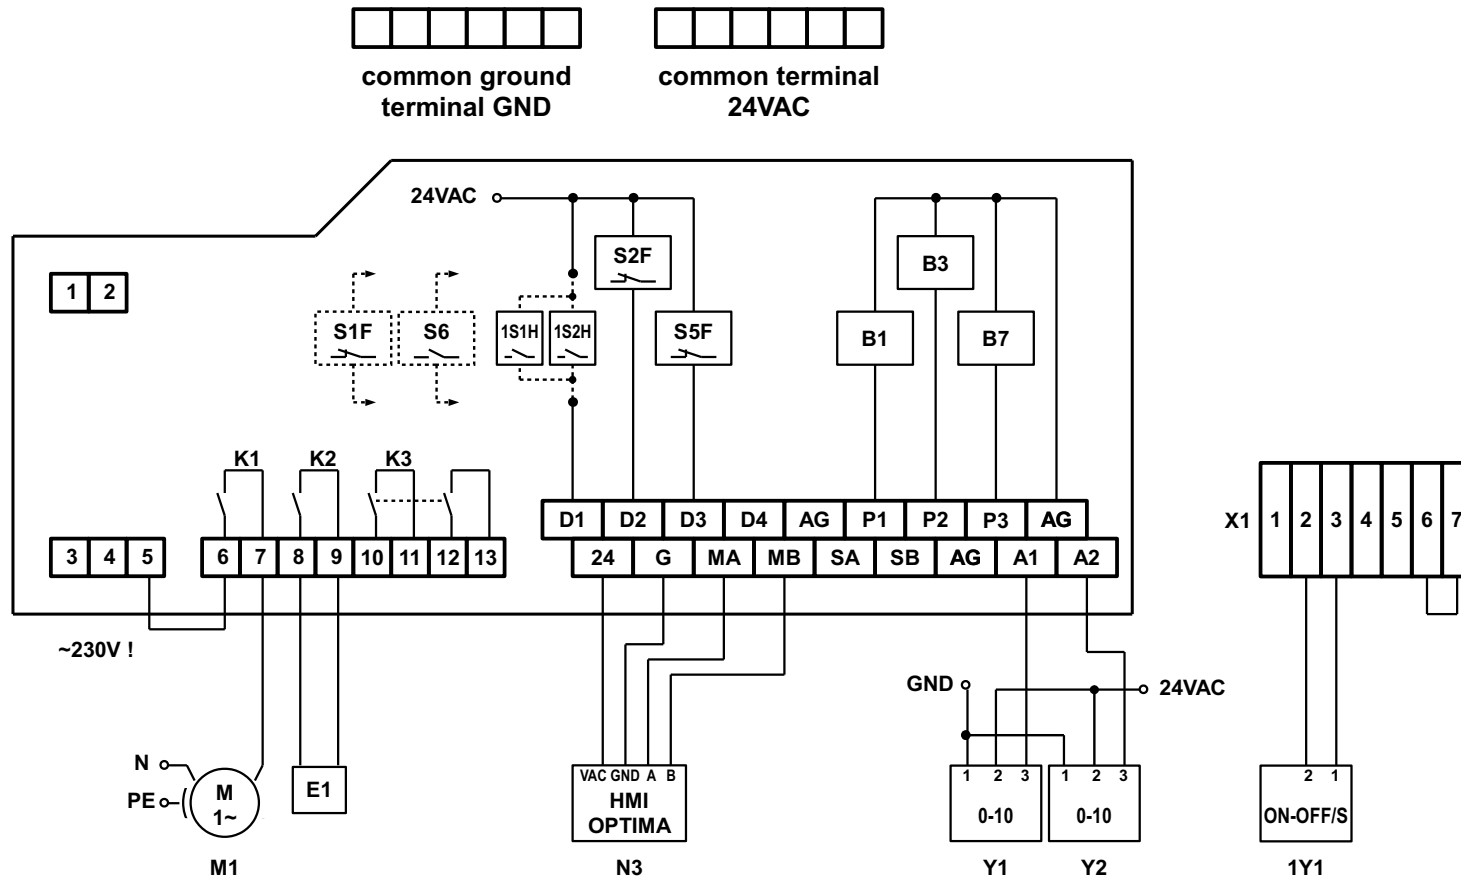

B

APPLICATION: NS5-S / NS5-R

NVS 23 CG OPTIMA SUP
NVS 39 CG OPTIMA SUP
NVS 65 CG OPTIMA SUP
NVS 80 CG OPTIMA SUP

B

APPLICATION: NS5-S / NS5-R

VS 10-75 CG OPTIMA
VS 40-150 CG OPTIMA SUP

B

VS 10-75 CG OPTIMA
VS 40-150 CG OPTIMA SUP
VS 40-150 CG OPTIMA SUP-EXH

RS485 / Modbus connection details