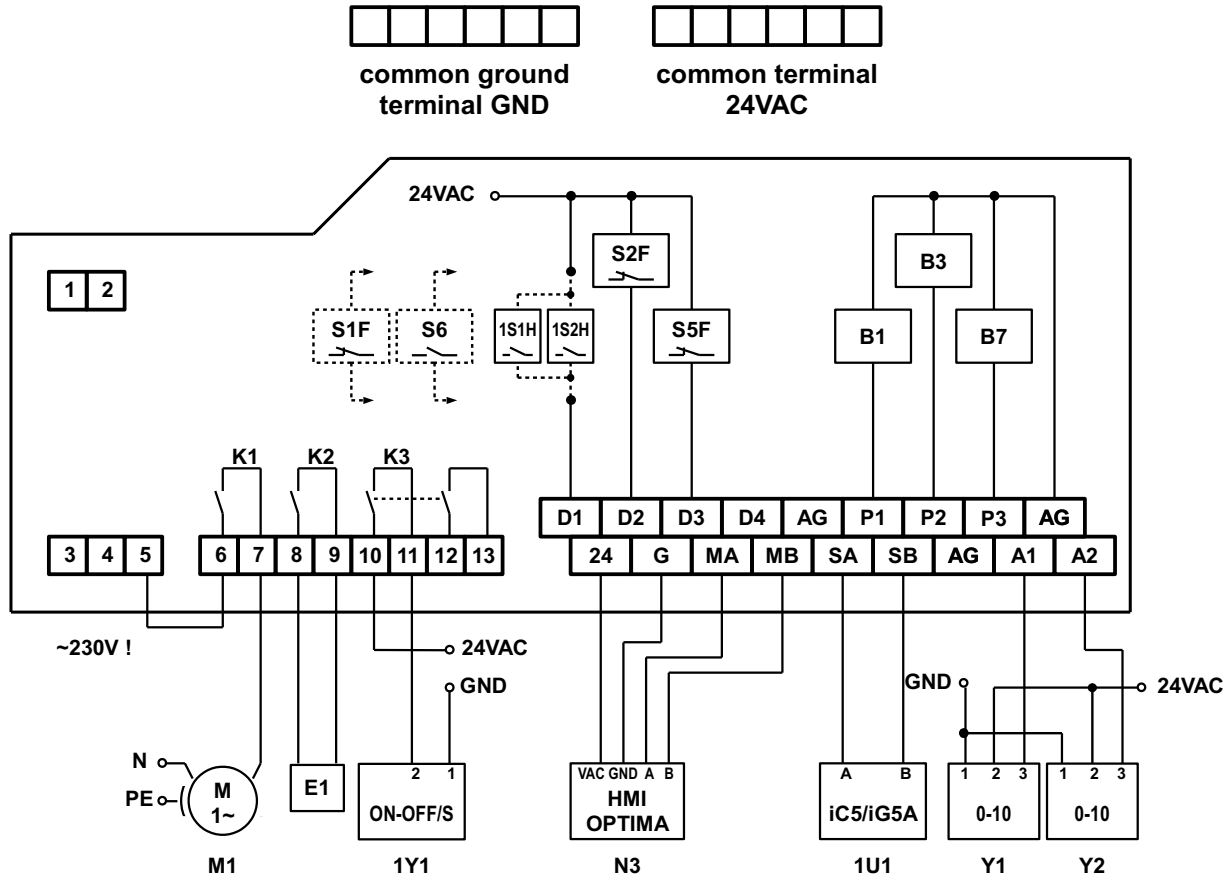

B

APPLICATION: NS5-S / NS5-R

NVS 23 CG OPTIMA SUP
NVS 39 CG OPTIMA SUP
NVS 65 CG OPTIMA SUP
NVS 80 CG OPTIMA SUP

B

APPLICATION: NS5-S / NS5-R

VS 10-75 CG OPTIMA
VS 40-150 CG OPTIMA SUP

B

VS 10-75 CG OPTIMA
VS 40-150 CG OPTIMA SUP
VS 40-150 CG OPTIMA SUP-EXH

RS485 / Modbus connection details